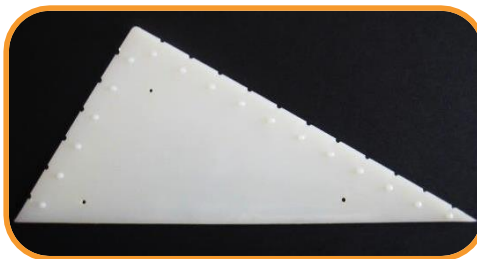

Equerre tactile : AT-MS-301

Equerre tactile graduée en relief : angles de 90°, 60° et 30°.

✓ Prix : 5,20 €