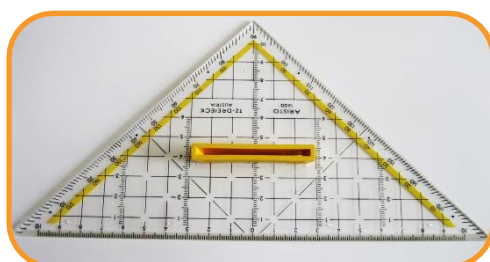

Equerre avec poignée amovible : AT-MS-251

Equerre-rapporteur avec une poignée amovible. Le long côté est de 22,5 cm.

✓ Prix : 8,50 €