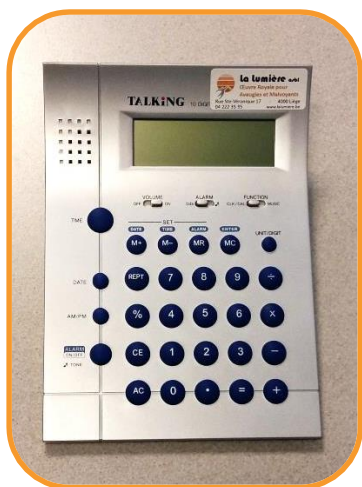

Calculatrice parlante : AT-MS-401

Cette calculatrice annonce vocalement les chiffres entrés et le résultat du calcul. Elle peut annoncer le résultat en chiffres ou en nombres. Elle peut également être utilisée comme alarme et possède 15 sonneries différentes. Elle annonce également l'heure.

Fonctionne avec 2 piles AAA non fournies.

✓ **Prix : 22,00 €**