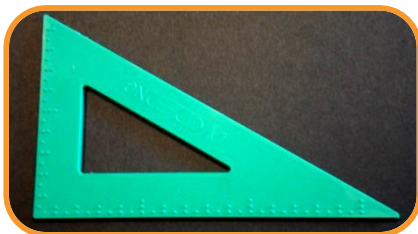

### Equerre avec poignée amovible : AT-MS-251

Equerre-rapporteur avec une poignée amovible. Le long côté est de 22,5 cm.

✓ Prix : 8,50 €

### Equerre Aristo : AT-MS-252

Equerre-rapporteur avec poignée amovible. Le long côté est de 24,5 cm.

✓ Prix : 1,20 €

### Equerre Aristo géo 25cm : AT-MS-253

Equerre-rapporteur avec poignée fixe. Le long côté est de 24,5 cm.

✓ Prix : 3,00 €

### Equerre tactile : AT-MS-300

Equerre tactile graduée tous les  $\frac{1}{2}$  cm et tous les cm sur les deux bases de l'angle droit.

✓ Prix : 5,50 €