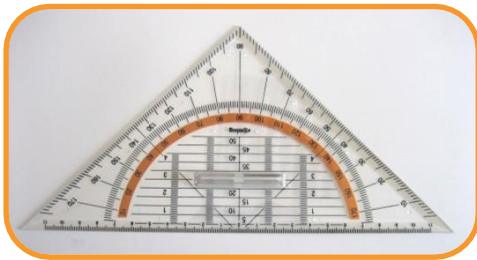

Equerre Aristo géo 25cm : AT-MS-253

Equerre-rapporteur avec poignée fixe. Le long côté est de 24,5 cm.

✓ Prix : 3,00 €