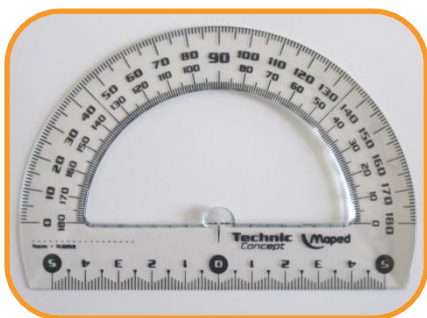

Rapporteur 180° : AT-MS-151

Base de 10 cm.

✓ Prix : 1,00€