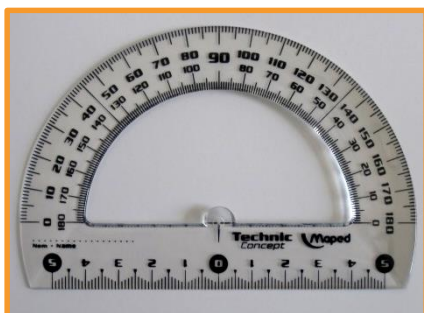

✓ **Prix : 1,50€**

Latte contrastée 15 cm : AT-MS-050

Latte noire en plastique, graduée en blanc (mm et cm) et point de repère blanc tous les 5 cm.
Pour gaucher et droitier.

✓ **Prix : 1,00€**

Latte 30 cm Jaune :AT- MS-100

Latte jaune en plastique graduée en relief avec pastilles antidérapantes.

Caractéristiques :

- ✓ relief tous les 5 mm et tous les 5 cm,
- ✓ 1 encoche tous les 5 mm.

✓ **Prix : 10,00€**

Rapporteur 360° : AT-MS-150

Diamètre de 15 cm.

✓ Prix : 6,00€

Rapporteur 180° : AT-MS-151

Base de 10 cm.

✓ Prix : 1,00€

Rapporteur tactile 180° : AT-MS-200

Rapporteur tactile gradué tous les 10°
avec une base mesurant 12 cm.

✓ Prix : 5,00 €

✓ Prix : 17 €

Equerre Aristo : AT-MS-250

Equerre-rapporteur avec poignée fixe. Le long côté est de 14 cm.

✓ Prix : 3,50 €

Equerre avec poignée amovible : AT-MS-251

Equerre-rapporteur avec une poignée amovible. Le long côté est de 22,5 cm.