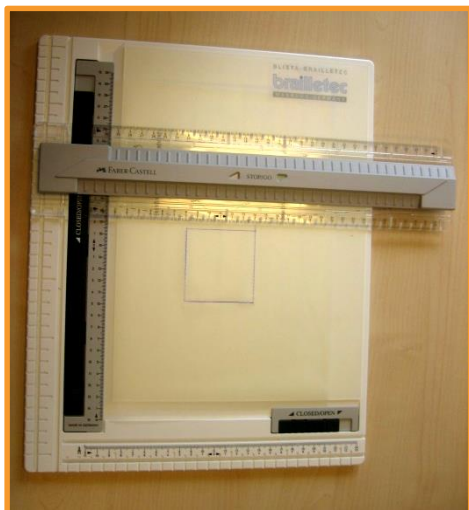

Planche à dessin : AT-MS-450

La planche à dessin vise une utilisation manuelle grâce à un outil scripteur et à une feuille plastique adaptée. Elle est dotée d'une latte glissière verticale et horizontale graduée tous les 1/2 cm et tous les cm. La position de fixation de la latte facilite le tracé.

✓ **Prix à déterminer**
✓ **à commander**

Possibilité également de fournir les feuilles plastiques.