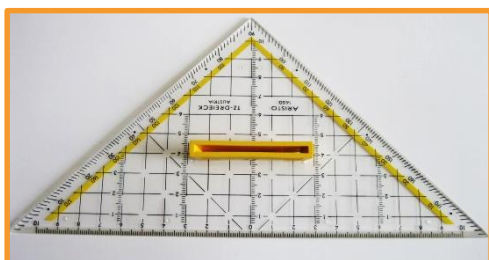

✓ Prix : 17 €

Equerre Aristo : AT-MS-250

Equerre-rapporteur avec poignée fixe. Le long côté est de 14 cm.

✓ Prix : 3,50 €

Equerre avec poignée amovible : AT-MS-251

Equerre-rapporteur avec une poignée amovible. Le long côté est de 22,5 cm.

✓ Prix : 8,50 €

Equerre Aristo : AT-MS-252

Equerre-rapporteur avec poignée amovible. Le long côté est de 24,5 cm.

✓ Prix : 1,20 €

Equerre Aristo géo 25cm : AT-MS-253

Equerre-rapporteur avec poignée fixe. Le long côté est de 24,5 cm.