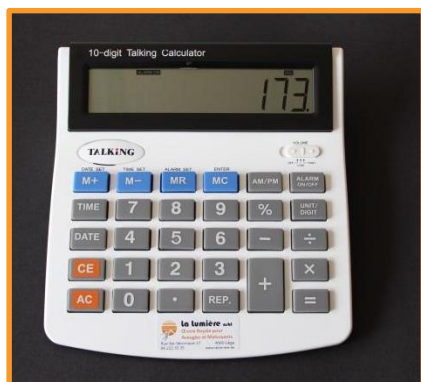

✓ Prix : 3,00 €

Equerre tactile : AT-MS-300

Equerre tactile graduée tous les $\frac{1}{2}$ cm et tous les cm sur les deux bases de l'angle droit.

✓ Prix : 5,50 €

Equerre tactile : AT-MS-301

Equerre tactile graduée en relief : angles de 90°, 60° et 30°.

✓ Prix : 5,20 €

Compas roulette/pointes sèches : AT-MS-351

Compas en métal muni d'une roulette pour réaliser des tracés en relief sur des feuilles plastiques.

✓ Prix : 37,00 €

Calculatrice parlante : AT-MS-400

Cette calculatrice parlante possède un écran digital facile à lire, elle annonce vocalement chaque opération. Elle est également dotée d'une alarme parlante. Caractéristiques :

- ✓ Réponse vocale : annonce vocale de chaque chiffre et annonce du résultat de l'opération.