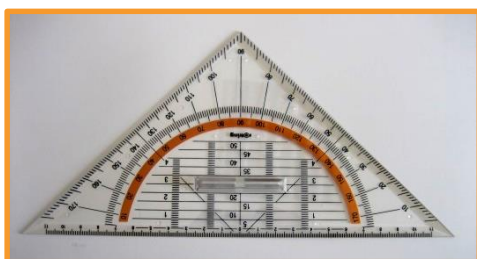

✓ Prix : 8,50 €

Equerre Aristo : AT-MS-252

Equerre-rapporteur avec poignée amovible. Le long côté est de 24,5 cm.

✓ Prix : 1,20 €

Equerre Aristo géo 25cm : AT-MS-253

Equerre-rapporteur avec poignée fixe. Le long côté est de 24,5 cm.

✓ Prix : 3,00 €

Equerre tactile : AT-MS-300

Equerre tactile graduée tous les $\frac{1}{2}$ cm et tous les cm sur les deux bases de l'angle droit.

✓ Prix : 5,50 €

Equerre tactile : AT-MS-301

Equerre tactile graduée en relief : angles de 90°, 60° et 30°.