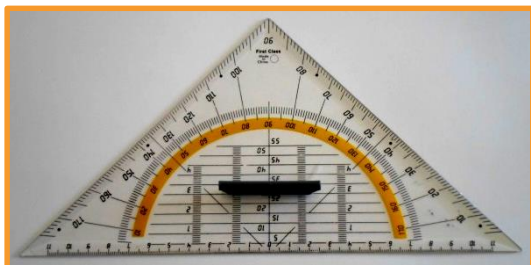

✓ Prix : 17 €

Equerre Aristo : AT-MS-250

Equerre-rapporteur avec poignée fixe. Le long côté est de 14 cm.

✓ Prix : 3,50 €

Equerre avec poignée amovible : AT-MS-251

Equerre-rapporteur avec une poignée amovible. Le long côté est de 22,5 cm.

✓ Prix : 8,50 €

Equerre Aristo : AT-MS-252

Equerre-rapporteur avec poignée amovible. Le long côté est de 24,5 cm.

✓ Prix : 1,20 €

Equerre Aristo géo 25cm : AT-MS-253

Equerre-rapporteur avec poignée fixe. Le long côté est de 24,5 cm.

✓ Prix : 3,00 €

Equerre tactile : AT-MS-300

Equerre tactile graduée tous les $\frac{1}{2}$ cm et tous les cm sur les deux bases de l'angle droit.

✓ Prix : 5,50 €

Equerre tactile : AT-MS-301

Equerre tactile graduée en relief : angles de 90°, 60° et 30°.