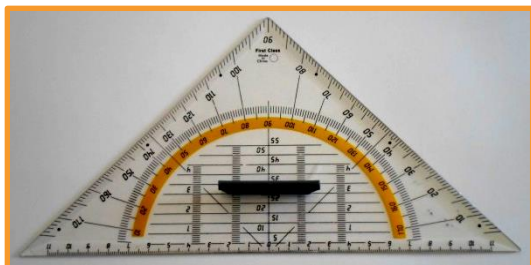

✓ Prix : 17 €

Equerre Aristo : AT-MS-250

Equerre-rapporteur avec poignée fixe. Le long côté est de 14 cm.

✓ Prix : 3,50 €

Equerre avec poignée amovible : AT-MS-251

Equerre-rapporteur avec une poignée amovible. Le long côté est de 22,5 cm.

✓ Prix : 8,50 €

Equerre Aristo : AT-MS-252

Equerre-rapporteur avec poignée amovible. Le long côté est de 24,5 cm.

✓ Prix : 1,20 €

Equerre Aristo géo 25cm : AT-MS-253

Equerre-rapporteur avec poignée fixe. Le long côté est de 24,5 cm.

✓ Prix : 3,00 €

Equerre tactile : AT-MS-300

Equerre tactile graduée tous les $\frac{1}{2}$ cm et tous les cm sur les deux bases de l'angle droit.

✓ Prix : 5,50 €

Equerre tactile : AT-MS-301

Equerre tactile graduée en relief : angles de 90°, 60° et 30°.