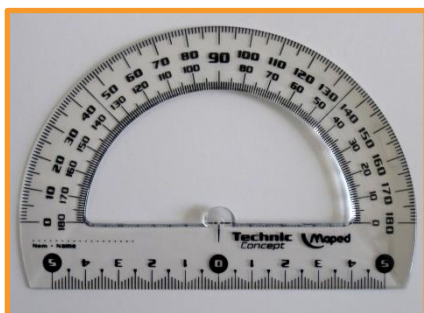

✓ Prix : 1,50€

Latte contrastée 15 cm : AT-MS-050

Latte noire en plastique, graduée en blanc (mm et cm) et point de repère blanc tous les 5 cm.
Pour gaucher et droitier.

✓ Prix : 1,00€

Latte 30 cm Jaune :AT- MS-100

Latte jaune en plastique graduée en relief avec pastilles antidérapantes.

Caractéristiques :

- ✓ relief tous les 5 mm et tous les 5 cm,
- ✓ 1 encoche tous les 5 mm.

✓ Prix : 10,00€

Rapporteur 360° : AT-MS-150

Diamètre de 15 cm.

✓ Prix : 6,00€

Rapporteur 180° : AT-MS-151

Base de 10 cm.

✓ Prix : 1,00€

Rapporteur tactile 180° : AT-MS-200

Rapporteur tactile gradué tous les 10°
avec une base mesurant 12 cm.

✓ Prix : 5,00 €

✓ Prix : 17 €

Equerre Aristo : AT-MS-250

Equerre-rapporteur avec poignée fixe. Le long côté est de 14 cm.

✓ Prix : 3,50 €

Equerre avec poignée amovible : AT-MS-251

Equerre-rapporteur avec une poignée amovible. Le long côté est de 22,5 cm.