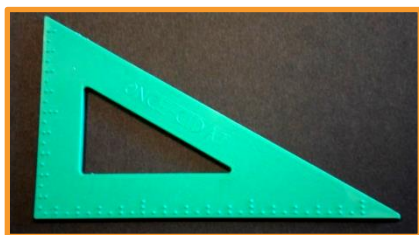

✓ Prix : 17 €

Equerre Aristo : AT-MS-250

Equerre-rapporteur avec poignée fixe. Le long côté est de 14 cm.

✓ Prix : 3,50 €

Equerre avec poignée amovible : AT-MS-251

Equerre-rapporteur avec une poignée amovible. Le long côté est de 22,5 cm.

✓ Prix : 8,50 €

Equerre Aristo : AT-MS-252

Equerre-rapporteur avec poignée amovible. Le long côté est de 24,5 cm.

✓ Prix : 1,20 €

Equerre Aristo géo 25cm : AT-MS-253

Equerre-rapporteur avec poignée fixe. Le long côté est de 24,5 cm.

✓ Prix : 3,00 €

Equerre tactile : AT-MS-300

Equerre tactile graduée tous les $\frac{1}{2}$ cm et tous les cm sur les deux bases de l'angle droit.

✓ Prix : 5,50 €

Equerre tactile : AT-MS-301

Equerre tactile graduée en relief : angles de 90°, 60° et 30°.

✓ Prix : 5,20 €

Compas roulette/pointes sèches : AT-MS-351

Compas en métal muni d'une roulette pour réaliser des tracés en relief sur des feuilles plastiques.

✓ Prix : 37,00 €

Calculatrice parlante : AT-MS-400