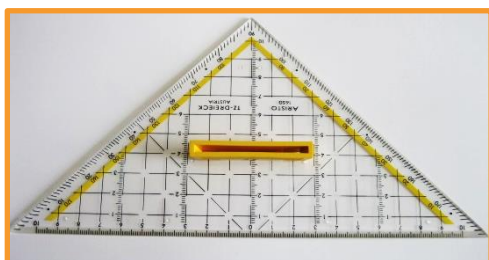

✓ Prix : 17 €

Equerre Aristo : AT-MS-250

Equerre-rapporteur avec poignée fixe. Le long côté est de 14 cm.

✓ Prix : 3,50 €

Equerre avec poignée amovible : AT-MS-251

Equerre-rapporteur avec une poignée amovible. Le long côté est de 22,5 cm.

✓ Prix : 8,50 €

Equerre Aristo : AT-MS-252

Equerre-rapporteur avec poignée amovible. Le long côté est de 24,5 cm.

✓ Prix : 1,20 €

Equerre Aristo géo 25cm : AT-MS-253

Equerre-rapporteur avec poignée fixe. Le long côté est de 24,5 cm.