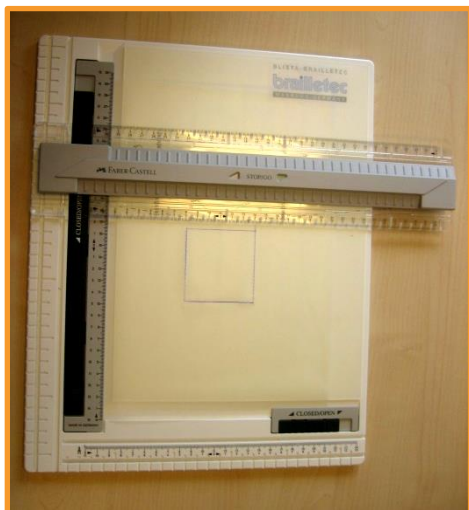

✓ Prix : 5,20 €

Compas roulette/pointes sèches : AT-MS-351

Compas en métal muni d'une roulette pour réaliser des tracés en relief sur des feuilles plastiques.

✓ Prix : 37,00 €

Calculatrice parlante : AT-MS-400

Calculatrice fournie avec des oreillettes.

✓ Prix : 27,00 €

Planche à dessin : AT-MS-450

La planche à dessin vise une utilisation manuelle grâce à un outil scripteur et à une feuille plastique adaptée. Elle est dotée d'une latte glissière verticale et horizontale graduée tous les 1/2 cm et tous les cm. La position de fixation de la latte facilite le tracé.