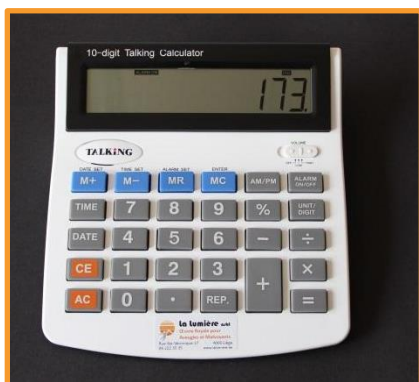

✓ Prix : 3,00 €

Equerre tactile : AT-MS-300

Equerre tactile graduée tous les $\frac{1}{2}$ cm et tous les cm sur les deux bases de l'angle droit.

✓ Prix : 5,50 €

Equerre tactile : AT-MS-301

Equerre tactile graduée en relief : angles de 90°, 60° et 30°.

✓ Prix : 5,20 €

Compas roulette/pointes sèches : AT-MS-351

Compas en métal muni d'une roulette pour réaliser des tracés en relief sur des feuilles plastiques.

✓ Prix : 37,00 €

Calculatrice parlante : AT-MS-400

Cette calculatrice parlante possède un écran digital facile à lire, elle annonce vocalement chaque opération. Elle est également dotée d'une alarme parlante. Caractéristiques :

✓ Réponse vocale : annonce vocale de chaque chiffre et annonce du résultat de l'opération.